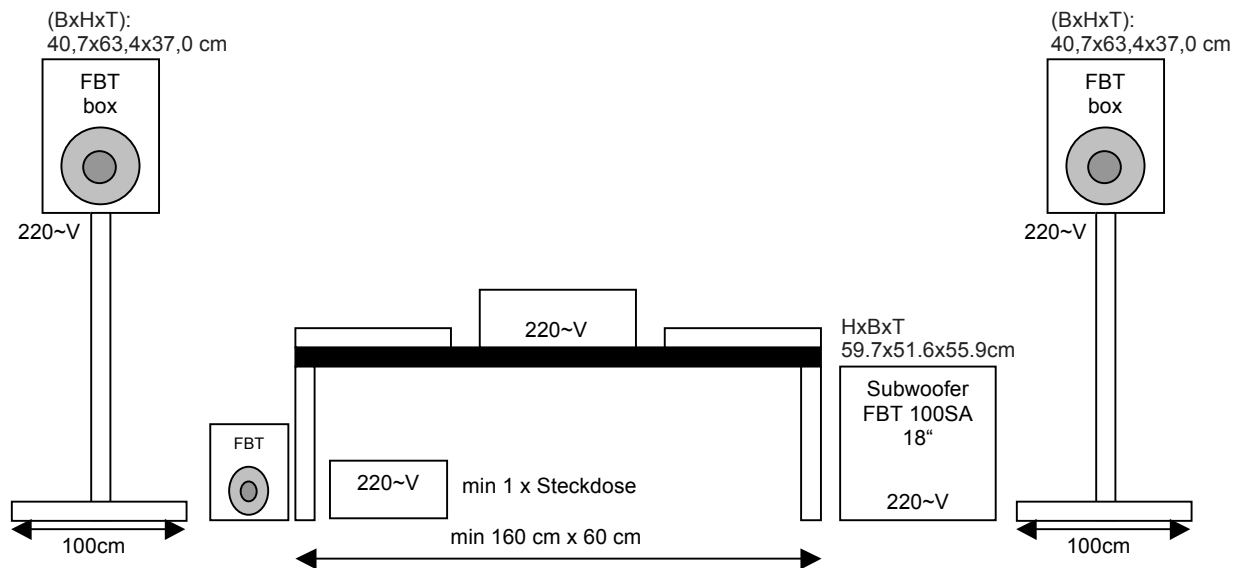

## Bühnenplan

**2 Stück:**

FBT HiMAX 40A Aktivbox  
500W + 150W - 127dB SPL

**2 Stück:**

Boxenstative

**1 Stück:**

FBT HiMAX 100SA Aktivsubwoofer  
900W - 133dB SPL Aktiver Prozessor-Subwoofer

**1 Stück:**

Mischpult Vestax PMC-25

**1 Stück:**

Yamaha 01 Programmable Digital Mischpult

**1 Stück:**

Kopfhörer Extreme Isolation EX-29

**1 Stück:**

Macbook Pro 15"

**Sonstiges:**